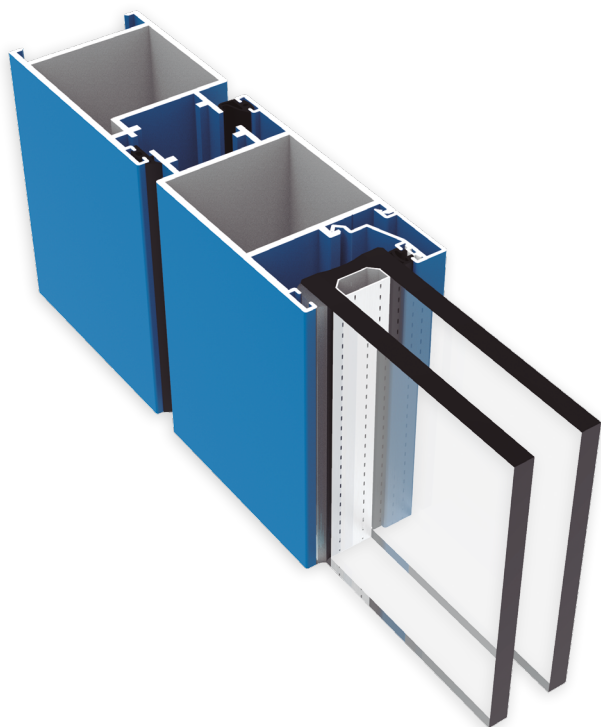

## PUERTA COPLANAR IT-45

Sistema de carpintería enrasada al interior y al exterior **COPLANAR**, para la fabricación de puertas; versátil, robusto y de fácil construcción.

- Herraje estandarizado para cámara central y gomas de estanqueidad en EPDM.
- Bisagras de seguridad regulables en aluminio y acero inox con fijación sobre canal central.
- Dimensiones base del sistema:  
Marco: 45 mm. - Hoja: 45 mm.
- Acabados: Lacados, Anodizados y Lacados efecto madera.
- Ingletes de Marco y Hoja con escuadra ancha de aluminio extruido.
- Espesor máximo de vidrio de 32 mm.
- Combina con perfiles de la Serie IT-45CE.